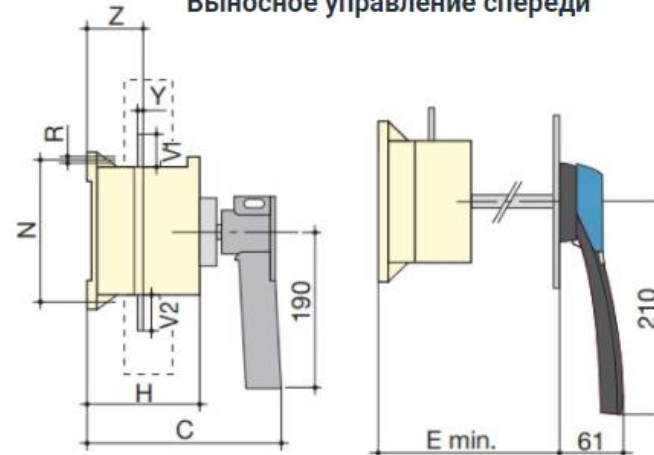

1. Клеммная крышка 2. 70° сброс

Ток (А)	Габаритные размеры					Клеммные крышки	Корпус выключателя					Монтаж выключателя					Соединение										
	А 3 п.	А 4 п.	W	C	Е мин.		АС	F 3 п.	F 4 п.	B	J 3 п.	J 4 п.	K1	M	N	P 3 п.	P 4 п.	R	T	U	V1	V2	W	X 3 п.	X 4 п.	Y	Z
250	435	495	309	248	275	388	285	345	148	253	313	115	210	180	10	70	7	65	32	35	43	11	31	46	3	67	238
400	435	495	309	248	275	388	285	345	148	253	313	115	210	180	10	70	7	65	32	35	43	13	31	46	5	69	238
630	435	495	318,5	248	275	388	285	345	148	253	313	115	210	180	10	70	7	65	32	35	43	13	31	46	8	72	257
800	491	570	350	262	296	470	346	426	178	308	388	160	250	250	20	100	9	80	50	60	60	15	36	65	7	72	320

Прямое фронтальное управление

Выносное фронтальное управление

1. 70° сброс

2. Клеммные экраны

Ток (А)	Габаритные размеры				Клеммные крышки	Корпус выключателя					Монтаж выключателя		Соединение				
	А 3 п.	А 4 п.	В	Е мин.		АС	Ф 3 п.	Ф 4 п.	Ж 3 п.	Ж 4 п.	К1	М 3 п.	М 4 п.	U	В	Y	Z
1250	582	702	355	250	480	437	557	400	520	165	345	465	63	65	7	106	330
1600	582	702	370	250	480	437	557	400	520	180	345	465	80	80	15	110	360
1800	582	702	370	250	480	437	557	400	520	180	345	465	100	80	15	110	360

Размеры для бокового управления

от 250 до 800 А

Прямое управление

Выносное управление сбоку

1. 70° сброс
2. Клеммные крышки

Ток (А)	Габаритные размеры				Клеммные крышки	Корпус выключателя				Монтаж выключателя					Соединение									
	А 3 п.	А 4 п.	Д 3 п.	Д 4 п.		AC	F 3 п.	F 4 п.	B	K1	M	N	P 3 п.	P 4 п.	R	T	U	V1	V2	W	X 3 п.	X 4 п.	Y	Z
250	365	425	357	417	388	285	345	148	115	210	180	10	70	7	65	32	35	43	11	31	46	3	67	238
400	365	425	357	417	388	285	345	148	115	210	180	10	70	7	65	32	35	43	13	31	46	5	69	238
630	365	425	357	417	388	285	345	148	129	210	180	10	70	7	65	45	49	49	13	31	46	8	72	257
800	421	501	413	493	470	346	426	178	160	250	250	20	100	9	80	50	60	60	15	36	65	7	72	320