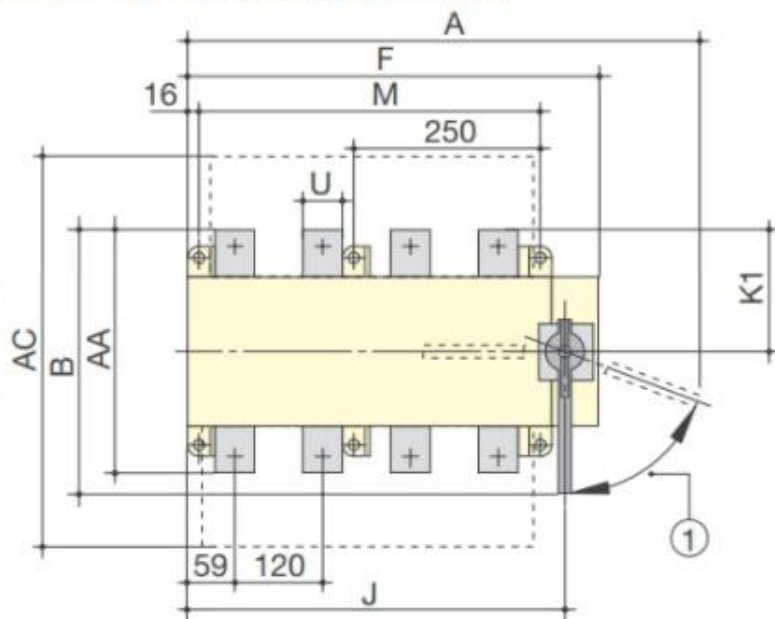

1. Клеммная крышка 2. 70° сброс

Ток (А)	Габаритные размеры					Клеммные крышки	Корпус выключателя					Монтаж выключателя					Соединение										
	А 3 п.	А 4 п.	W	C	Е мин.		АС	F 3 п.	F 4 п.	B	J 3 п.	J 4 п.	K1	M	N	P 3 п.	P 4 п.	R	T	U	V1	V2	W	X 3 п.	X 4 п.	Y	Z
250	435	495	309	248	275	388	285	345	148	253	313	115	210	180	10	70	7	65	32	35	43	11	31	46	3	67	238
400	435	495	309	248	275	388	285	345	148	253	313	115	210	180	10	70	7	65	32	35	43	13	31	46	5	69	238
630	435	495	318,5	248	275	388	285	345	148	253	313	115	210	180	10	70	7	65	32	35	43	13	31	46	8	72	257
800	491	570	350	262	296	470	346	426	178	308	388	160	250	250	20	100	9	80	50	60	60	15	36	65	7	72	320

Прямое фронтальное управление

Выносное фронтальное управление

1. 70° сброс

2. Клеммные экраны

Ток (А)	Габаритные размеры				Клеммные крышки	Корпус выключателя					Монтаж выключателя		Соединение				
	А 3 п.	А 4 п.	В	Е мин.		АС	Ф 3 п.	Ф 4 п.	Ж 3 п.	Ж 4 п.	К1	М 3 п.	М 4 п.	U	В	Y	Z
1250	582	702	355	250	480	437	557	400	520	165	345	465	63	65	7	106	330
1600	582	702	370	250	480	437	557	400	520	180	345	465	80	80	15	110	360
1800	582	702	370	250	480	437	557	400	520	180	345	465	100	80	15	110	360

Размеры для бокового управления

от 250 до 800 А

Прямое управление

Выносное управление сбоку

1. 70° сброс
2. Клеммные крышки

Ток (А)	Габаритные размеры				Клеммные крышки	Корпус выключателя				Монтаж выключателя					Соединение									
	А 3 п.	А 4 п.	Д 3 п.	Д 4 п.		AC	F 3 п.	F 4 п.	B	K1	M	N	P 3 п.	P 4 п.	R	T	U	V1	V2	W	X 3 п.	X 4 п.	Y	Z
250	365	425	357	417	388	285	345	148	115	210	180	10	70	7	65	32	35	43	11	31	46	3	67	238
400	365	425	357	417	388	285	345	148	115	210	180	10	70	7	65	32	35	43	13	31	46	5	69	238
630	365	425	357	417	388	285	345	148	129	210	180	10	70	7	65	45	49	49	13	31	46	8	72	257
800	421	501	413	493	470	346	426	178	160	250	250	20	100	9	80	50	60	60	15	36	65	7	72	320