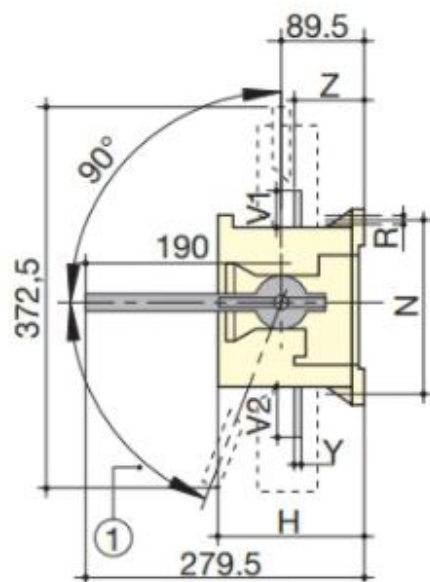

1. Клеммная крышка 2. 70° сброс

Ток (А)	Габаритные размеры					Клеммные крышки	Корпус выключателя					Монтаж выключателя					Соединение										
	А 3 п.	А 4 п.	W	C	Е мин.		АС	F 3 п.	F 4 п.	B	J 3 п.	J 4 п.	K1	M	N	P 3 п.	P 4 п.	R	T	U	V1	V2	W	X 3 п.	X 4 п.	Y	Z
250	435	495	309	248	275	388	285	345	148	253	313	115	210	180	10	70	7	65	32	35	43	11	31	46	3	67	238
400	435	495	309	248	275	388	285	345	148	253	313	115	210	180	10	70	7	65	32	35	43	13	31	46	5	69	238
630	435	495	318,5	248	275	388	285	345	148	253	313	115	210	180	10	70	7	65	32	35	43	13	31	46	8	72	257
800	491	570	350	262	296	470	346	426	178	308	388	160	250	250	20	100	9	80	50	60	60	15	36	65	7	72	320

Прямое фронтальное управление

Выносное фронтальное управление

1. 70° сброс

2. Клеммные экраны

Ток (А)	Габаритные размеры				Клеммные крышки	Корпус выключателя					Монтаж выключателя		Соединение				
	А 3 п.	А 4 п.	В	Е мин.		АС	Ф 3 п.	Ф 4 п.	Ж 3 п.	Ж 4 п.	К1	М 3 п.	М 4 п.	U	В	Y	Z
1250	582	702	355	250	480	437	557	400	520	165	345	465	63	65	7	106	330
1600	582	702	370	250	480	437	557	400	520	180	345	465	80	80	15	110	360
1800	582	702	370	250	480	437	557	400	520	180	345	465	100	80	15	110	360

Размеры для бокового управления

от 250 до 800 А

Прямое управление

Выносное управление сбоку

1. 70° сброс
2. Клеммные крышки

Ток (А)	Габаритные размеры				Клеммные крышки	Корпус выключателя				Монтаж выключателя					Соединение									
	А 3 п.	А 4 п.	Д 3 п.	Д 4 п.		AC	F 3 п.	F 4 п.	B	K1	M	N	P 3 п.	P 4 п.	R	T	U	V1	V2	W	X 3 п.	X 4 п.	Y	Z
250	365	425	357	417	388	285	345	148	115	210	180	10	70	7	65	32	35	43	11	31	46	3	67	238
400	365	425	357	417	388	285	345	148	115	210	180	10	70	7	65	32	35	43	13	31	46	5	69	238
630	365	425	357	417	388	285	345	148	129	210	180	10	70	7	65	45	49	49	13	31	46	8	72	257
800	421	501	413	493	470	346	426	178	160	250	250	20	100	9	80	50	60	60	15	36	65	7	72	320