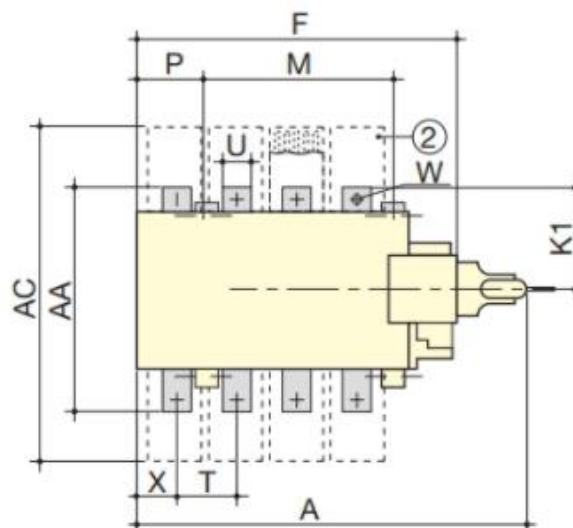

1. Клеммная крышка 2. 70° сброс

Ток (А)	Габаритные размеры					Клеммные крышки	Корпус выключателя					Монтаж выключателя					Соединение										
	А 3 п.	А 4 п.	W	C	Е мин.		АС	F 3 п.	F 4 п.	B	J 3 п.	J 4 п.	K1	M	N	P 3 п.	P 4 п.	R	T	U	V1	V2	W	X 3 п.	X 4 п.	Y	Z
250	435	495	309	248	275	388	285	345	148	253	313	115	210	180	10	70	7	65	32	35	43	11	31	46	3	67	238
400	435	495	309	248	275	388	285	345	148	253	313	115	210	180	10	70	7	65	32	35	43	13	31	46	5	69	238
630	435	495	318,5	248	275	388	285	345	148	253	313	115	210	180	10	70	7	65	32	35	43	13	31	46	8	72	257
800	491	570	350	262	296	470	346	426	178	308	388	160	250	250	20	100	9	80	50	60	60	15	36	65	7	72	320

Прямое фронтальное управление

Выносное фронтальное управление

1. 70° сброс

2. Клеммные экраны

Ток (А)	Габаритные размеры				Клеммные крышки	Корпус выключателя					Монтаж выключателя		Соединение				
	А 3 п.	А 4 п.	В	Е мин.		АС	Ф 3 п.	Ф 4 п.	Ж 3 п.	Ж 4 п.	К1	М 3 п.	М 4 п.	U	В	Y	Z
1250	582	702	355	250	480	437	557	400	520	165	345	465	63	65	7	106	330
1600	582	702	370	250	480	437	557	400	520	180	345	465	80	80	15	110	360
1800	582	702	370	250	480	437	557	400	520	180	345	465	100	80	15	110	360

Размеры для бокового управления

от 250 до 800 А

Прямое управление

Выносное управление сбоку

1. 70° сброс
2. Клеммные крышки

Ток (А)	Габаритные размеры				Клеммные крышки	Корпус выключателя				Монтаж выключателя					Соединение									
	А 3 п.	А 4 п.	Д 3 п.	Д 4 п.		AC	F 3 п.	F 4 п.	B	K1	M	N	P 3 п.	P 4 п.	R	T	U	V1	V2	W	X 3 п.	X 4 п.	Y	Z
250	365	425	357	417	388	285	345	148	115	210	180	10	70	7	65	32	35	43	11	31	46	3	67	238
400	365	425	357	417	388	285	345	148	115	210	180	10	70	7	65	32	35	43	13	31	46	5	69	238
630	365	425	357	417	388	285	345	148	129	210	180	10	70	7	65	45	49	49	13	31	46	8	72	257
800	421	501	413	493	470	346	426	178	160	250	250	20	100	9	80	50	60	60	15	36	65	7	72	320