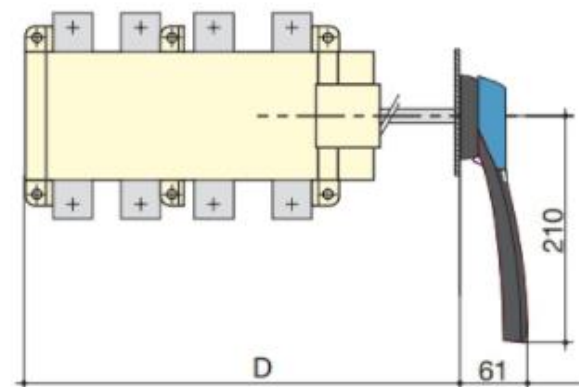

Прямое фронтальное управление

Выносное фронтальное управление

1. 70° сброс

2. Клеммные экраны

Ток (А)	Габаритные размеры				Клеммные крышки	Корпус выключателя					Монтаж выключателя		Соединение				
	А 3 п.	А 4 п.	В	Е мин.		АС	Ф 3 п.	Ф 4 п.	Ж 3 п.	Ж 4 п.	К1	М 3 п.	М 4 п.	U	В	Y	Z
1250	582	702	355	250	480	437	557	400	520	165	345	465	63	65	7	106	330
1600	582	702	370	250	480	437	557	400	520	180	345	465	80	80	15	110	360
1800	582	702	370	250	480	437	557	400	520	180	345	465	100	80	15	110	360

Размеры для бокового управления

от 250 до 800 А

Прямое управление

Выносное управление сбоку

1. 70° сброс
2. Клеммные крышки

Ток (А)	Габаритные размеры				Клеммные крышки	Корпус выключателя				Монтаж выключателя					Соединение									
	А 3 п.	А 4 п.	Д 3 п.	Д 4 п.		AC	F 3 п.	F 4 п.	B	K1	M	N	P 3 п.	P 4 п.	R	T	U	V1	V2	W	X 3 п.	X 4 п.	Y	Z
250	365	425	357	417	388	285	345	148	115	210	180	10	70	7	65	32	35	43	11	31	46	3	67	238
400	365	425	357	417	388	285	345	148	115	210	180	10	70	7	65	32	35	43	13	31	46	5	69	238
630	365	425	357	417	388	285	345	148	129	210	180	10	70	7	65	45	49	49	13	31	46	8	72	257
800	421	501	413	493	470	346	426	178	160	250	250	20	100	9	80	50	60	60	15	36	65	7	72	320

Прямое управление

1. 70° сброс
2. Клеммные экраны

Выносное управление сбоку

Ток (А)	Габаритные размеры				Клеммные крышки	Корпус выключателя		Монтаж выключателя		Соединение				
	А 3 п.	А 4 п.	Д 3 п.	Д 4 п.		АС	Ф 3 п.	Ф 4 п.	М 3 п.	М 4 п.	U	В	Y	Z
1250	522	641	504	624	480	437	557	345	465	63	65	7	106	330
1600	522	641	504	624	479	437	557	345	465	80	80	15	110	360
1800	522	641	504	624	479	437	557	345	465	100	80	15	110	360