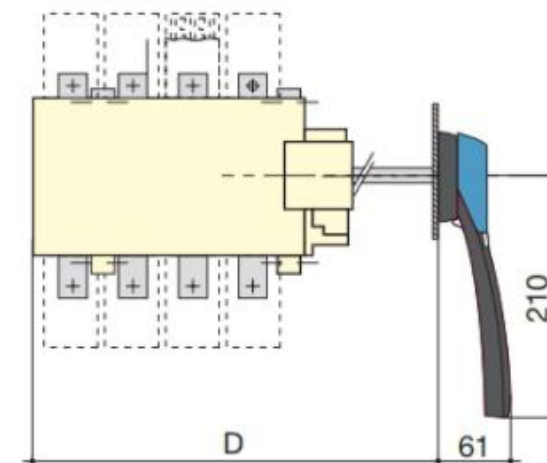

1. Клеммная крышка 2. 70° сброс

Ток (А)	Габаритные размеры					Клеммные крышки	Корпус выключателя					Монтаж выключателя					Соединение										
	А 3 п.	А 4 п.	W	C	Е мин.		АС	F 3 п.	F 4 п.	B	J 3 п.	J 4 п.	K1	M	N	P 3 п.	P 4 п.	R	T	U	V1	V2	W	X 3 п.	X 4 п.	Y	Z
250	435	495	309	248	275	388	285	345	148	253	313	115	210	180	10	70	7	65	32	35	43	11	31	46	3	67	238
400	435	495	309	248	275	388	285	345	148	253	313	115	210	180	10	70	7	65	32	35	43	13	31	46	5	69	238
630	435	495	318,5	248	275	388	285	345	148	253	313	115	210	180	10	70	7	65	32	35	43	13	31	46	8	72	257
800	491	570	350	262	296	470	346	426	178	308	388	160	250	250	20	100	9	80	50	60	60	15	36	65	7	72	320

Прямое фронтальное управление

Выносное фронтальное управление

1. 70° сброс

2. Клеммные экраны

Ток (А)	Габаритные размеры				Клеммные крышки	Корпус выключателя					Монтаж выключателя		Соединение				
	А 3 п.	А 4 п.	В	Е мин.		АС	Ф 3 п.	Ф 4 п.	Ж 3 п.	Ж 4 п.	К1	М 3 п.	М 4 п.	U	В	Y	Z
1250	582	702	355	250	480	437	557	400	520	165	345	465	63	65	7	106	330
1600	582	702	370	250	480	437	557	400	520	180	345	465	80	80	15	110	360
1800	582	702	370	250	480	437	557	400	520	180	345	465	100	80	15	110	360

Размеры для бокового управления

от 250 до 800 А

Прямое управление

Выносное управление сбоку

1. 70° сброс
2. Клеммные крышки

Ток (А)	Габаритные размеры				Клеммные крышки	Корпус выключателя				Монтаж выключателя					Соединение									
	А 3 п.	А 4 п.	Д 3 п.	Д 4 п.		AC	F 3 п.	F 4 п.	B	K1	M	N	P 3 п.	P 4 п.	R	T	U	V1	V2	W	X 3 п.	X 4 п.	Y	Z
250	365	425	357	417	388	285	345	148	115	210	180	10	70	7	65	32	35	43	11	31	46	3	67	238
400	365	425	357	417	388	285	345	148	115	210	180	10	70	7	65	32	35	43	13	31	46	5	69	238
630	365	425	357	417	388	285	345	148	129	210	180	10	70	7	65	45	49	49	13	31	46	8	72	257
800	421	501	413	493	470	346	426	178	160	250	250	20	100	9	80	50	60	60	15	36	65	7	72	320