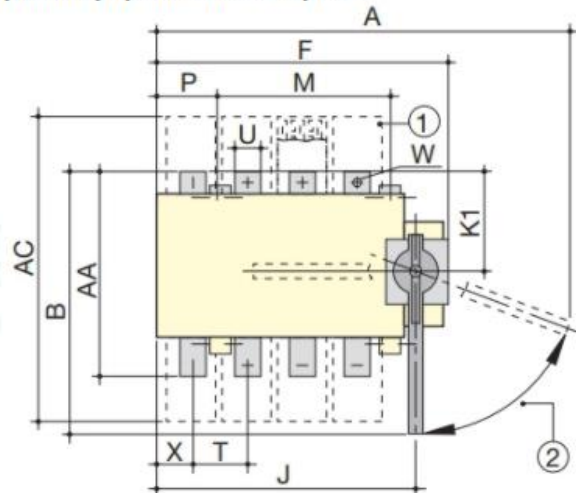

SIDERMAT

Выключатели нагрузки для распределения мощности Устройство от 250 до 1800 А с функцией дистанционного отключения

Управление спереди

от 250 до 800 А

Прямое управление спереди