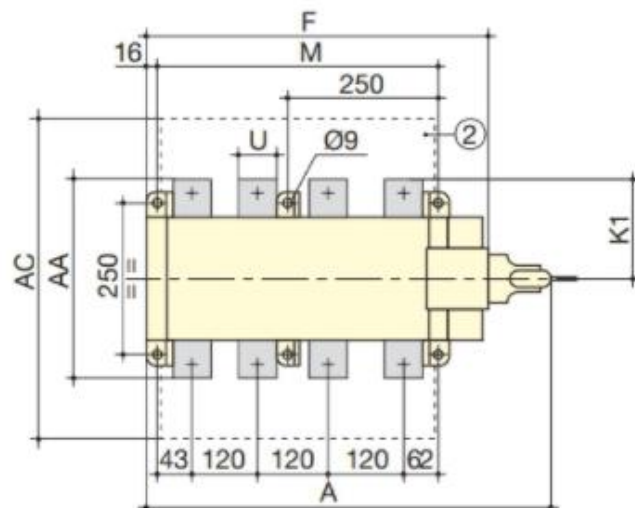

Прямое фронтальное управление

Выносное фронтальное управление

1. 70° сброс

2. Клеммные экраны

Ток (А)	Габаритные размеры				Клеммные крышки	Корпус выключателя					Монтаж выключателя		Соединение				
	А 3 п.	А 4 п.	В	Е мин.		АС	Ф 3 п.	Ф 4 п.	Ж 3 п.	Ж 4 п.	К1	М 3 п.	М 4 п.	U	В	Y	Z
1250	582	702	355	250	480	437	557	400	520	165	345	465	63	65	7	106	330
1600	582	702	370	250	480	437	557	400	520	180	345	465	80	80	15	110	360
1800	582	702	370	250	480	437	557	400	520	180	345	465	100	80	15	110	360

Размеры для бокового управления

от 250 до 800 А

Прямое управление

Выносное управление сбоку

1. 70° сброс
2. Клеммные крышки

Ток (А)	Габаритные размеры				Клеммные крышки	Корпус выключателя				Монтаж выключателя					Соединение									
	А 3 п.	А 4 п.	Д 3 п.	Д 4 п.		AC	F 3 п.	F 4 п.	B	K1	M	N	P 3 п.	P 4 п.	R	T	U	V1	V2	W	X 3 п.	X 4 п.	Y	Z
250	365	425	357	417	388	285	345	148	115	210	180	10	70	7	65	32	35	43	11	31	46	3	67	238
400	365	425	357	417	388	285	345	148	115	210	180	10	70	7	65	32	35	43	13	31	46	5	69	238
630	365	425	357	417	388	285	345	148	129	210	180	10	70	7	65	45	49	49	13	31	46	8	72	257
800	421	501	413	493	470	346	426	178	160	250	250	20	100	9	80	50	60	60	15	36	65	7	72	320

Прямое управление

1. 70° сброс
2. Клеммные экраны

Выносное управление сбоку

Ток (А)	Габаритные размеры				Клеммные крышки	Корпус выключателя		Монтаж выключателя		Соединение				
	А 3 п.	А 4 п.	Д 3 п.	Д 4 п.		АС	Ф 3 п.	Ф 4 п.	М 3 п.	М 4 п.	U	В	Y	Z
1250	522	641	504	624	480	437	557	345	465	63	65	7	106	330
1600	522	641	504	624	479	437	557	345	465	80	80	15	110	360
1800	522	641	504	624	479	437	557	345	465	100	80	15	110	360