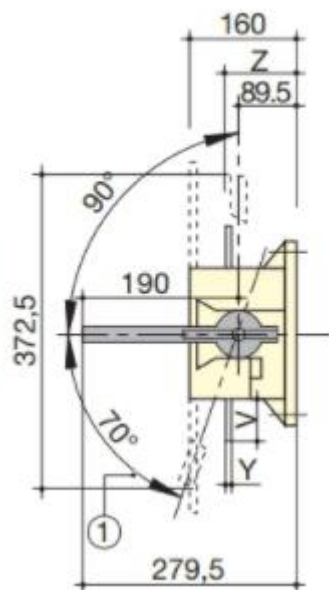

Прямое фронтальное управление

Выносное фронтальное управление

1. 70° сброс

2. Клеммные экраны

Ток (А)	Габаритные размеры				Клеммные крышки	Корпус выключателя					Монтаж выключателя		Соединение				
	А 3 п.	А 4 п.	В	Е мин.		АС	Ф 3 п.	Ф 4 п.	Ж 3 п.	Ж 4 п.	К1	М 3 п.	М 4 п.	U	В	Y	Z
1250	582	702	355	250	480	437	557	400	520	165	345	465	63	65	7	106	330
1600	582	702	370	250	480	437	557	400	520	180	345	465	80	80	15	110	360
1800	582	702	370	250	480	437	557	400	520	180	345	465	100	80	15	110	360

Размеры для бокового управления

от 250 до 800 А

Прямое управление

Выносное управление сбоку

1. 70° сброс
2. Клеммные крышки

Ток (А)	Габаритные размеры				Клеммные крышки	Корпус выключателя				Монтаж выключателя					Соединение									
	А 3 п.	А 4 п.	Д 3 п.	Д 4 п.		AC	F 3 п.	F 4 п.	B	K1	M	N	P 3 п.	P 4 п.	R	T	U	V1	V2	W	X 3 п.	X 4 п.	Y	Z
250	365	425	357	417	388	285	345	148	115	210	180	10	70	7	65	32	35	43	11	31	46	3	67	238
400	365	425	357	417	388	285	345	148	115	210	180	10	70	7	65	32	35	43	13	31	46	5	69	238
630	365	425	357	417	388	285	345	148	129	210	180	10	70	7	65	45	49	49	13	31	46	8	72	257
800	421	501	413	493	470	346	426	178	160	250	250	20	100	9	80	50	60	60	15	36	65	7	72	320

Прямое управление

1. 70° сброс
2. Клеммные экраны

Выносное управление сбоку

Ток (А)	Габаритные размеры				Клеммные крышки	Корпус выключателя		Монтаж выключателя		Соединение				
	А 3 п.	А 4 п.	Д 3 п.	Д 4 п.		АС	Ф 3 п.	Ф 4 п.	М 3 п.	М 4 п.	U	В	Y	Z
1250	522	641	504	624	480	437	557	345	465	63	65	7	106	330
1600	522	641	504	624	479	437	557	345	465	80	80	15	110	360
1800	522	641	504	624	479	437	557	345	465	100	80	15	110	360