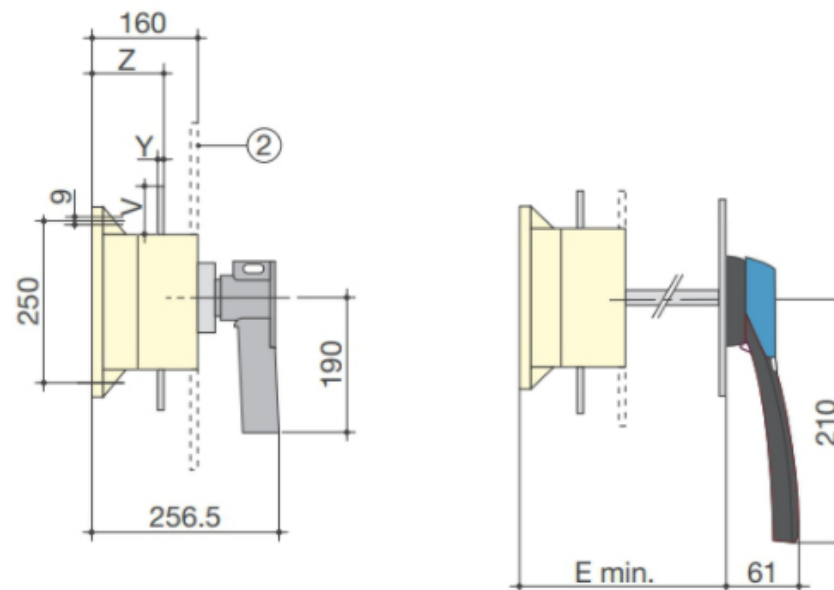

1. Клеммная крышка 2. 70° сброс

Ток (А)	Габаритные размеры					Клеммные крышки	Корпус выключателя					Монтаж выключателя					Соединение										
	А 3 п.	А 4 п.	W	C	Е мин.		АС	F 3 п.	F 4 п.	B	J 3 п.	J 4 п.	K1	M	N	P 3 п.	P 4 п.	R	T	U	V1	V2	W	X 3 п.	X 4 п.	Y	Z
250	435	495	309	248	275	388	285	345	148	253	313	115	210	180	10	70	7	65	32	35	43	11	31	46	3	67	238
400	435	495	309	248	275	388	285	345	148	253	313	115	210	180	10	70	7	65	32	35	43	13	31	46	5	69	238
630	435	495	318,5	248	275	388	285	345	148	253	313	115	210	180	10	70	7	65	32	35	43	13	31	46	8	72	257
800	491	570	350	262	296	470	346	426	178	308	388	160	250	250	20	100	9	80	50	60	60	15	36	65	7	72	320

Прямое фронтальное управление

Выносное фронтальное управление

1. 70° сброс

2. Клеммные экраны

Ток (А)	Габаритные размеры				Клеммные крышки	Корпус выключателя					Монтаж выключателя		Соединение				
	А 3 п.	А 4 п.	В	Е мин.		АС	Ф 3 п.	Ф 4 п.	Ж 3 п.	Ж 4 п.	К1	М 3 п.	М 4 п.	U	В	Y	Z
1250	582	702	355	250	480	437	557	400	520	165	345	465	63	65	7	106	330
1600	582	702	370	250	480	437	557	400	520	180	345	465	80	80	15	110	360
1800	582	702	370	250	480	437	557	400	520	180	345	465	100	80	15	110	360

Размеры для бокового управления

от 250 до 800 А

Прямое управление

Выносное управление сбоку

1. 70° сброс
2. Клеммные крышки

Ток (А)	Габаритные размеры				Клеммные крышки	Корпус выключателя				Монтаж выключателя					Соединение									
	А 3 п.	А 4 п.	Д 3 п.	Д 4 п.		AC	F 3 п.	F 4 п.	B	K1	M	N	P 3 п.	P 4 п.	R	T	U	V1	V2	W	X 3 п.	X 4 п.	Y	Z
250	365	425	357	417	388	285	345	148	115	210	180	10	70	7	65	32	35	43	11	31	46	3	67	238
400	365	425	357	417	388	285	345	148	115	210	180	10	70	7	65	32	35	43	13	31	46	5	69	238
630	365	425	357	417	388	285	345	148	129	210	180	10	70	7	65	45	49	49	13	31	46	8	72	257
800	421	501	413	493	470	346	426	178	160	250	250	20	100	9	80	50	60	60	15	36	65	7	72	320